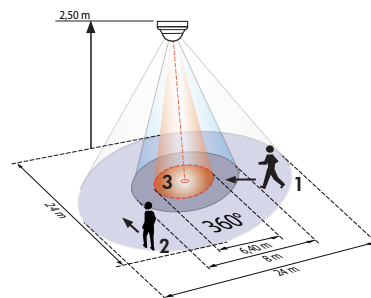

UP

MŰSZAKI ADATOK

- 230 V ~ ±10%
- 360°
- áthaladás Ø 24,00 m
megközelítés Ø 8,00 m
- AP = IP44; DE = IP23;
UP = IP20 / II. osztály / C E
- AP Ø 109 x Ma 65 mm
DE Ø 106 x Ma 90 mm
UP Ø 106 x Ma 76 mm
- 25°C – +50°C
- UV és ütészálló polikarbonát
- IR-PD3N, IR-PD-Mini
- 1 csatorna (világítás vezérlés)**
- 2300 W, cosφ = 1;
1150 VA, cosφ = 0,5
- 30 mp - 30 perc vagy impulzus
- 10 - 2000 Lux

TERMÉKINFORMÁCIÓ

- Távirányítású mennyezeti mozgásérzékelő LUXOMAT® PD4N-1C falon kívüli, álmennyezetbe építhető és falon kívüli változat köralakú érzékelési tartománnyal és nagy hatótávolsággal
- Egy kapcsoló csatorna a világítás kapcsolásához
- Nagy teljesítményű relék a nagyobb lámpateljesítmények kapcsolásához
- Speciális optikai rendszer a legkisebb mozgások érzékelése érdekében
- Alapkitelben impulzus funkció
- **Alkalmazási példák:**
nagy felületek, így mélygarázsok, tornatermek, raktársarnokok, rakodórámpák, termek felügyelete