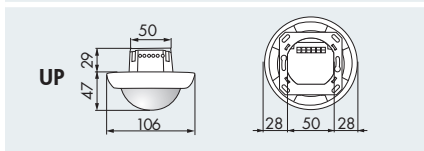

UP

MŰSZAKI ADATOK

- 230 V ~ ±10%
- 360°
- áthaladás Ø 24,00 m
megközelítés Ø 8,00 m
- AP = IP44; DE = IP23;
UP = IP20 / II. osztály / C E
- AP Ø 109 x Ma 65 mm
DE Ø 106 x Ma 90 mm
UP Ø 106 x Ma 76 mm
- 25°C – +50°C
- UV és ütészálló polikarbonát
- IR-PD3N, IR-PD-Mini
- 1 csatorna (világítás vezérlés)**
- 2300 W, cosφ = 1;
1150 VA, cosφ = 0,5
- 30 mp - 30 perc vagy impulzus
- 10 - 2000 Lux