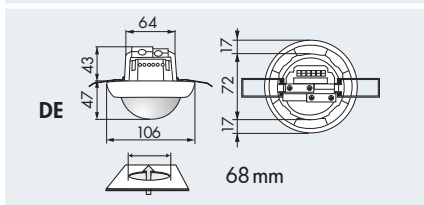

LUXOMAT® PD4N-1C-AP/-DE/-UP

Nagy felületek
felügyeletéhez

ÚJ!

AP

DE

MŰSZAKI ADATOK

- 230 V ~ ±10%
- 360°
- áthaladás Ø 24,00 m
  megközelítés Ø 8,00 m
- AP = IP44; DE = IP23;
  UP = IP20 / II. osztály / C E
- AP Ø 109 x Ma 65 mm
  DE Ø 106 x Ma 90 mm
  UP Ø 106 x Ma 76 mm
- -25°C – +50°C
- UV és ütészálló polikarbonát
- IR-PD3N, IR-PD-Mini
- **1 csatorna (világítás vezérlés)**
- 2300 W, cosφ = 1;
  1150 VA, cosφ = 0,5
- 30 mp - 30 perc vagy impulzus
- 10 - 2000 Lux

TERMÉKINFORMÁCIÓ

- Távirányítású mennyezeti mozgásérzékelő LUXOMAT® PD4N-1C falon kívüli, álmennyezetbe építhető és falon kívüli változat köralakú érzékelési tartománnyal és nagy hatótávolsággal
- Egy kapcsoló csatorna a világítás kapcsolásához
- Nagy teljesítményű relék a nagyobb lámpateljesítmények kapcsolásához
- Speciális optikai rendszer a legkisebb mozgások érzékelése érdekében
- Alapkitelben impulzus funkció
- **Alkalmazási példák:**
  nagy felületek, így mélygarázsok, tornatermek, raktársarnokok, rakodórámpák, termek felügyelete

- 1 ■ Megközelítés
- 2 ■ Áthaladás
- 3 ■ Ülő tevékenység

TARTOZÉK (OPCIONÁLIS)

(Külön kell megrendelni)

(Külön kell megrendelni)

Ármékoló lamellák
36. oldalon!

RC tag
36. oldalon!

Típus	Szín	Cikkszám
PD4N-1C-AP	fehér	92144
PD4N-1C-DE	fehér	92149
PD4N-1C-UP	fehér	92151
Tartozék (opcionális)		
LUXOMAT® IR-PD3N	szürke	92105
LUXOMAT® IR-PD-Mini	szürke	92159
Védőkosár BSK	fehér	92199