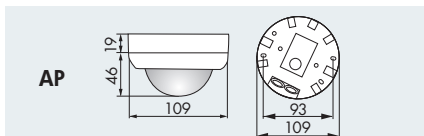

LUXOMAT® PD4N-1C-AP/-DE/-UP

Nagy felületek
felügyeletéhez

ÚJ!

MŰSZAKI ADATOK

- 230 V ~ ±10%
- 360°
- áthaladás Ø 24,00 m
  megközelítés Ø 8,00 m
- AP = IP44; DE = IP23;
  UP = IP20 / II. osztály / C E
- AP Ø 109 x Ma 65 mm
  DE Ø 106 x Ma 90 mm
  UP Ø 106 x Ma 76 mm
- -25°C – +50°C
- UV és ütészálló polikarbonát
- IR-PD3N, IR-PD-Mini
- **1 csatorna (világítás vezérlés)**
- 2300 W, cosφ = 1;
  1150 VA, cosφ = 0,5
- 30 mp - 30 perc vagy impulzus
- 10 - 2000 Lux

TERMÉKINFORMÁCIÓ

- Távirányítású mennyezeti mozgásérzékelő LUXOMAT® PD4N-1C falon kívüli, álmennyezetbe építhető és falon kívüli változat köralakú érzékelési tartománnyal és nagy hatótávolsággal
- Egy kapcsoló csatorna a világítás kapcsolásához
- Nagy teljesítményű relék a nagyobb lámpateljesítmények kapcsolásához
- Speciális optikai rendszer a legkisebb mozgások érzékelése érdekében
- Alapkitelben impulzus funkció
- **Alkalmazási példák:**
  nagy felületek, így mélygarázsok, tornatermek, raktársarnokok, rakodórámpák, termek felügyelete

- 1 ■ Megközelítés
- 2 ■ Áthaladás
- 3 ■ Ülő tevékenység

TARTOZÉK (OPCIONÁLIS)

(Külön kell megrendelni)

(Külön kell megrendelni)

Ármékoló lamellák
36. oldalon!

RC tag
36. oldalon!

Típus	Szín	Cikkszám
PD4N-1C-AP	fehér	92144
PD4N-1C-DE	fehér	92149
PD4N-1C-UP	fehér	92151
Tartozék (opcionális)		
LUXOMAT® IR-PD3N	szürke	92105
LUXOMAT® IR-PD-Mini	szürke	92159
Védőkosár BSK	fehér	92199